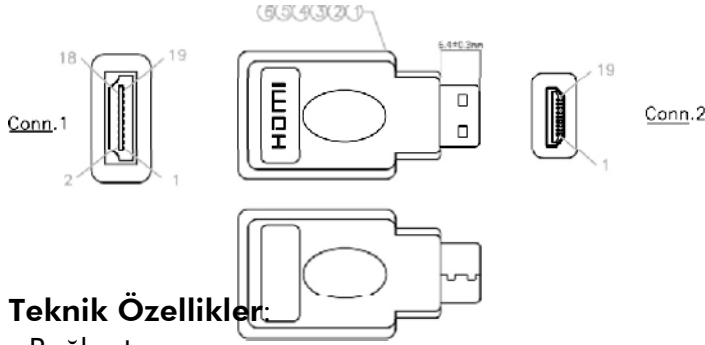

Ürün Kodu: AH0009

HDMI Type A Dişi - Mini HDMI Type C Erkek Adaptör, Siyah

Teknik Özellikler:

- Bağlantı:
Mini HDMI 19P Erkek Altın Kaplama Bağlantı Noktası
HDMI 19P Dişi Altın Kaplama Bağlantı Noktası
- Color: Black

Elektriksel Bilgiler:

1. Bağlantı Noktası Direnci: 2 ohm max.
2. Yalıtkan Direnci: 5M ohm min.

Paket İçeriği:

- 1 x HDMI AF/CM Adaptör

Paketleme Bilgisi:

- Paket Ebatı : 8x8.5 mm
- Paket Ağırlığı : 0.014kg
- Karton Ebatı : 320x210x180 mm
- Kartondaki Ürün Adedi : 300 Adet
- Karton Ağırlığı : 4.4kg