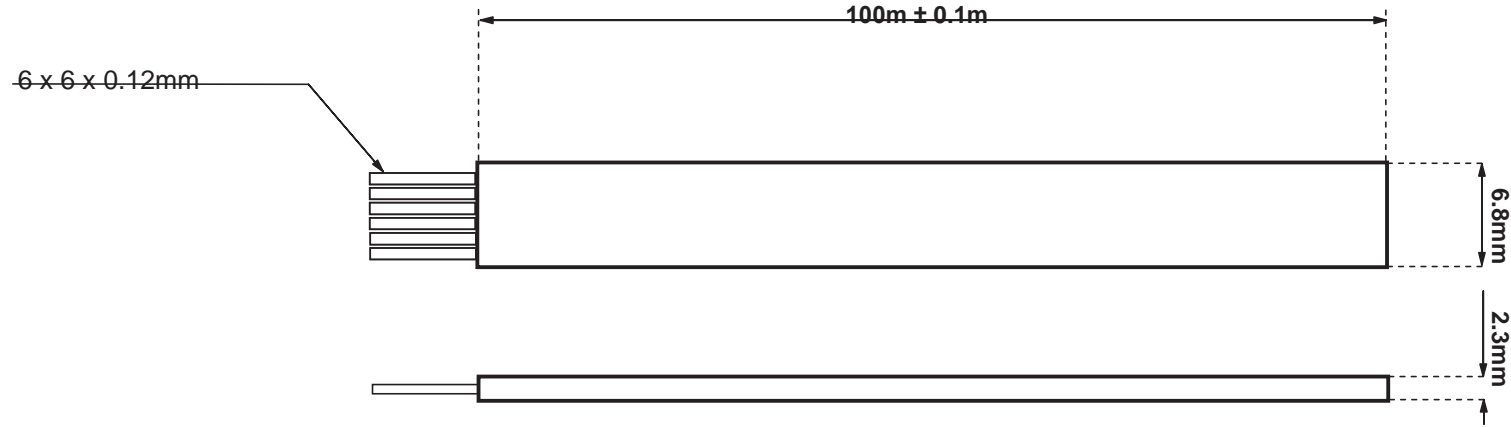

## 6'lü Yassı Köken Kablo, Siyah, 100m

### Not:

- 1) 50x35mm sticker
- 2) Kablo ROHS uyumlu

### Kablo:

- 6'lü Yassı Telefon Kablosu
- Siyah Kaplama
- 100m'lik top
- 6 x 6 x 0.12mm

A	FIRST EDITION		
REV	DESCRIPTION	DR	DATE
<b>2Direct GmbH</b>			
TITLE		P/N	CM06
Modular Cable 6-wire		DR	
Drawing no.:			UNIT:MM
CHKD:	APPD:	CONF:	⊕ ⊖