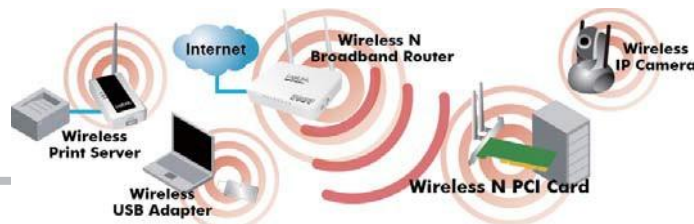

* The specifications and pictures are subject to change without notice.
*All trade names referenced are the registered network of their respective owners.

RoHS
compliant

Made in China