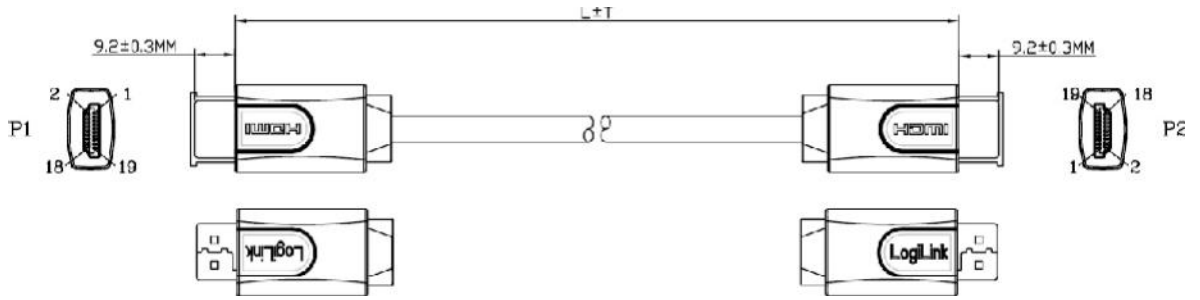

Ürün Kodu : CHB1110

HDMI Kablo, Erkek-Erkek, Ethernet Destekli, Siyah, 10m

HDMI Kablo, son HDMI sürümü için özel olarak tasarlanmıştır. HDMI Ethernet Channel teknolojisi ses, görüntü ve 100Mb'e kadar yüksek hızlı veri yayını tek kablo üzerinden gerçekleştirmektedir. Audio Return Channel teknolojisi, HDMI kaynağa bağlı TV'nin ses çıkışını ister sahili hoparlöre ister harici ses sistemine yönlendirebilir. HDMI Kablo 3D ve 480p, 720p, 1080i, 1080p, 4K (4096 x 2160) çözünürlükleri desteklemektedir. HDTV'de daha iyi görüntü almak için sYCC60, Adobe RGB, ve Adobe YCC601 gibi RGB renkleri ve x.v. Color desteklidir.

Pin Assignment

* The specifications and pictures are subject to change without notice.

*All trade names referenced are the registered namework of their respective owners.

Ürün Kodu : CHB1110

HDMI Kablo, Erkek-Erkek, Ethernet Destekli, Siyah, 10m

Teknik Özellikler:

- Ethernet destekli HDMI Type A Altın Kaplama Erkek-Erkek Kablo, 10m
- UL20276 (28AWG*IPR+EAM)*5C+28AWG*4C+AEB OD:7.3MM Siyah
- HDMI 19P Erkek, Altın Kaplama
- Şeffaf PE
- PVC 65P Rengi: Siyah
- HDMI uçlar için şeffaf kapak
- PVC 45P Rengi: Mavi

Elektriksel Bilgiler:

1. Bağlantı Noktası Direnci : 2 ohm max.
2. Yalıtkan Direnci : 10M ohm min.
3. Hi-Pot Test : DC 300V/10ms

Packaging Information:

Model Name	L	T	Q'ty	Carton Dimension	EAN Code
CHB1101	100cm	2cm	20pcs	420x340x270 mm	4260113572931
CHB1102	200cm	3cm	20pcs	420x340x270 mm	4260113572948
CHB1103	300cm	4cm	20pcs	420x340x270 mm	4260113572955
CHB1105	500cm	5cm	20pcs	420x340x270 mm	4260113572962
CHB1110	1,000cm	10cm	10pcs	490x440x220 mm	4260113572979
CHB1115	1,500cm	10cm	10pcs	490x440x220 mm	4260113572986
CHB1120	2,000cm	10cm	10pcs	490x440x220 mm	4260113572993