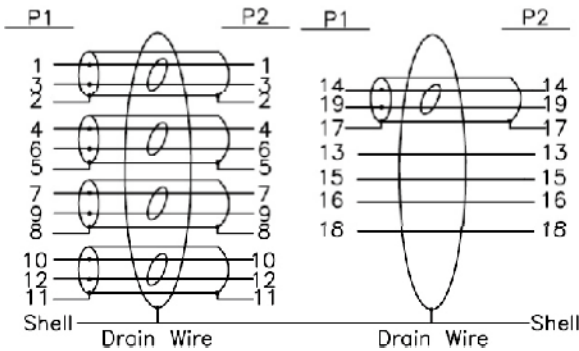

Pin Assignment

* The specifications and pictures are subject to change without notice.

*All trade names referenced are the registered namework of their respective owners.