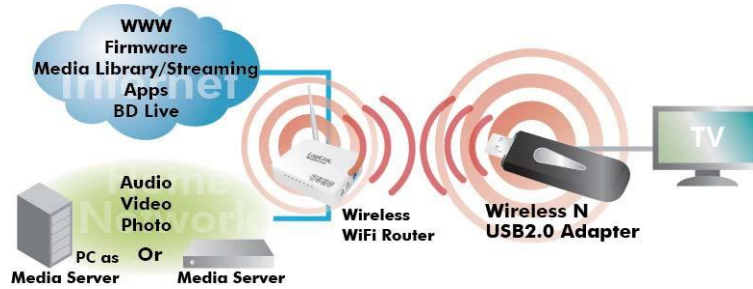

Genel Özellikler:

- IEEE 802.11n/g/b standartları ile uyumlu
- 300Mbps'e kadar yüksek veri aktarım desteği
- QoS-WMM, WMM-PS ve WMM-SA (IEEE 802.11e QoS standardı) destekli
- 64/128 bit WEP, WPA, WPA2 Kablosuz Şifreleme desteği
- Wi-Fi Protected Setup (WPS) fonksiyonunu destekler
- 4 kata kadar kapsama alanı ve 12 kata kadar hız desteği
- Dahili çift antenli Gelişmiş MiMo Teknolojisi
- USB 2.0/1.1 standardı ile uyumludur
- Windows 2000/XP x64/Vista/7 32bit, 64bit, MAC OS 10.4 işletim sistemlerini destekler

Samsung TV'ler için kablosuz bağlantı sağlar