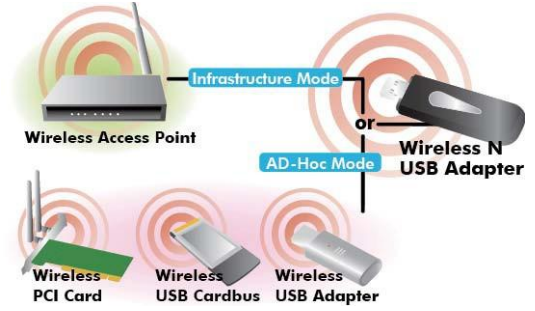

300Mbps Wireless-N USB Adaptör Internet-TV'nizi basitçe ağınıza dahil edin

Teknik Özellikler:

Chipset	Ralink RT2870 + RT2820
Standart	IEEE 802.11n/g/b
Arayüz	USB 2.0 Type A, External Antenna
Frekans Aralığı	2.4000~2.4835GHz (Industrial Scientific Medical Band)
Veri Aktarım Hızı	11b: 1/2/5.5/11Mbps 11g: 6/9/12/24/36/48/54Mbps 11n (20MHz): MCS0-15, 32 with Half Guard Interval Support (Up to 72/144Mbps) 11n (40MHz): MCS0-15, 32 with Half Guard Interval Support (Up to 150/300Mbps)
Kablosuz Güvenliği	WEP 64/128, WPA, WPA2 ; Cisco CCX Support
Anten	Internal 2 Antennas (2T2R)
Sürücü	Windows 2000/XP/XP64/Windows Vista/7
LED	Link/Activity
Çalışma Sıcaklığı	32~131°F (0 ~55°C)
Nem Oranı	Max. 95%
Ağırlık	10g
Ebat	9(Y) x 87(B) x 27(E) mm